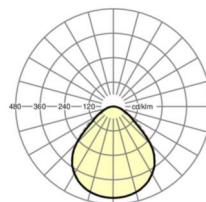

параметры

номер заказа	62000016650
код EAN	4020863289813
номер таможенного тарифа	94051190
Знак прохождения контроля	IP 54, класс защиты I, для рабочих мест за дисплеем 65° < 3000, F, НАССР DIN10500/Food/IFS-пригодность для применения/BRC, Indoor, CE
Степень ударопрочности IK	IK03
Температура окружения	ta 25°C
Особые свойства	Готовность к IoT «Ready for IoT»
Гарантийный срок	5 лет
Государственные программы поддержки	BEG - государственные субсидии для энергосберегающих зданий (действительна только для Германии)

электротехника

Балласт	Электронный драйвер DALI2 (1 штука)
Мощность системы	31W
сетевое напряжение	230V/50Hz
автоматический предохранитель (пусковой ток)	13 штук/B10, 21 штук/B16, 21 штук/C10, 35 штук/C16
класс энергосбережения/Источник света	C

Оптика

Оснастка	LED, цветопередача/оттенок света CRI ≥ 80 / 4000K
Допуск для координаты цветности (MacAdam)	3SDCM
Номинальный световой поток	5116lm
Срок службы LED	50000h L80/B10 (Tq 25°C)
светоотдача светильников	165lm/W
UGR поп./вдоль	18.4 / 18.8

DEEP-LINK

<https://www.regiolum.de/ru/article/62000016650>