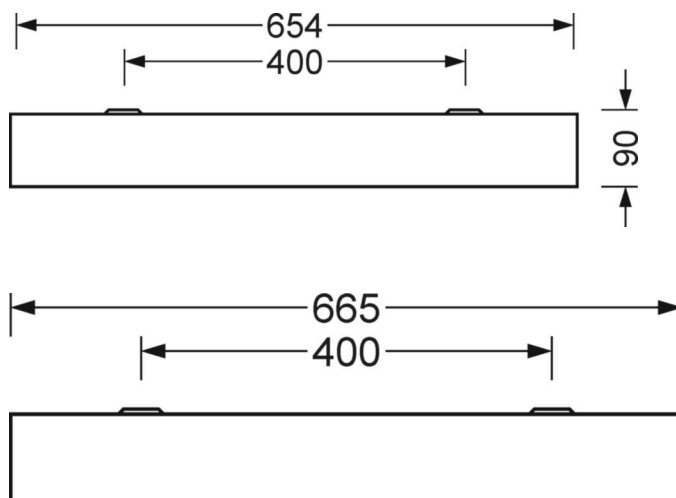

Оптика

Оснастка	LED, цветопередача/оттенок света CRI ≥ 80 / 4000K
Допуск для координаты цветности (MacAdam)	3SDCM
Номинальный световой поток	5116lm
Срок службы LED	50000h L80/B10 (Tq 25°C)
светоотдача светильников	165lm/W
UGR поп./вдоль	18.4 / 18.8

DEEP-LINK

<https://www.regiolum.de/ru/article/62000016650>

Ссылка	LED 5000lm 840
ηLB	100 %
Φ ↓/↑	100 % / 0 %
UGR поп./вдоль дисплеев	18.4 / 18.8
	65° < 3000cd/m²

Механика

цвет корпуса	белый стандартный для электротехники RAL 9016
размеры (LxWxH/DxH)	665mm x 654mm x 90mm
вес (нетто)	7.9kg
Cable entry KE (X/Y)	0mm/15mm
Вид монтажа	Потолочная одиночная установка

размеры

L	665 mm	Длина
B	654 mm	Ширина
H	90 mm	Высота
A1	400 mm	Расстояние между точками крепежа при одиночной установке
A4	400 mm	Расстояние между точками крепежа (ширина)
X	0 mm	Расстояние от ввода проводов до середины светильника по оси X (вдо
Y	15 mm	Расстояние от ввода проводов до середины светильника по оси Y (поп